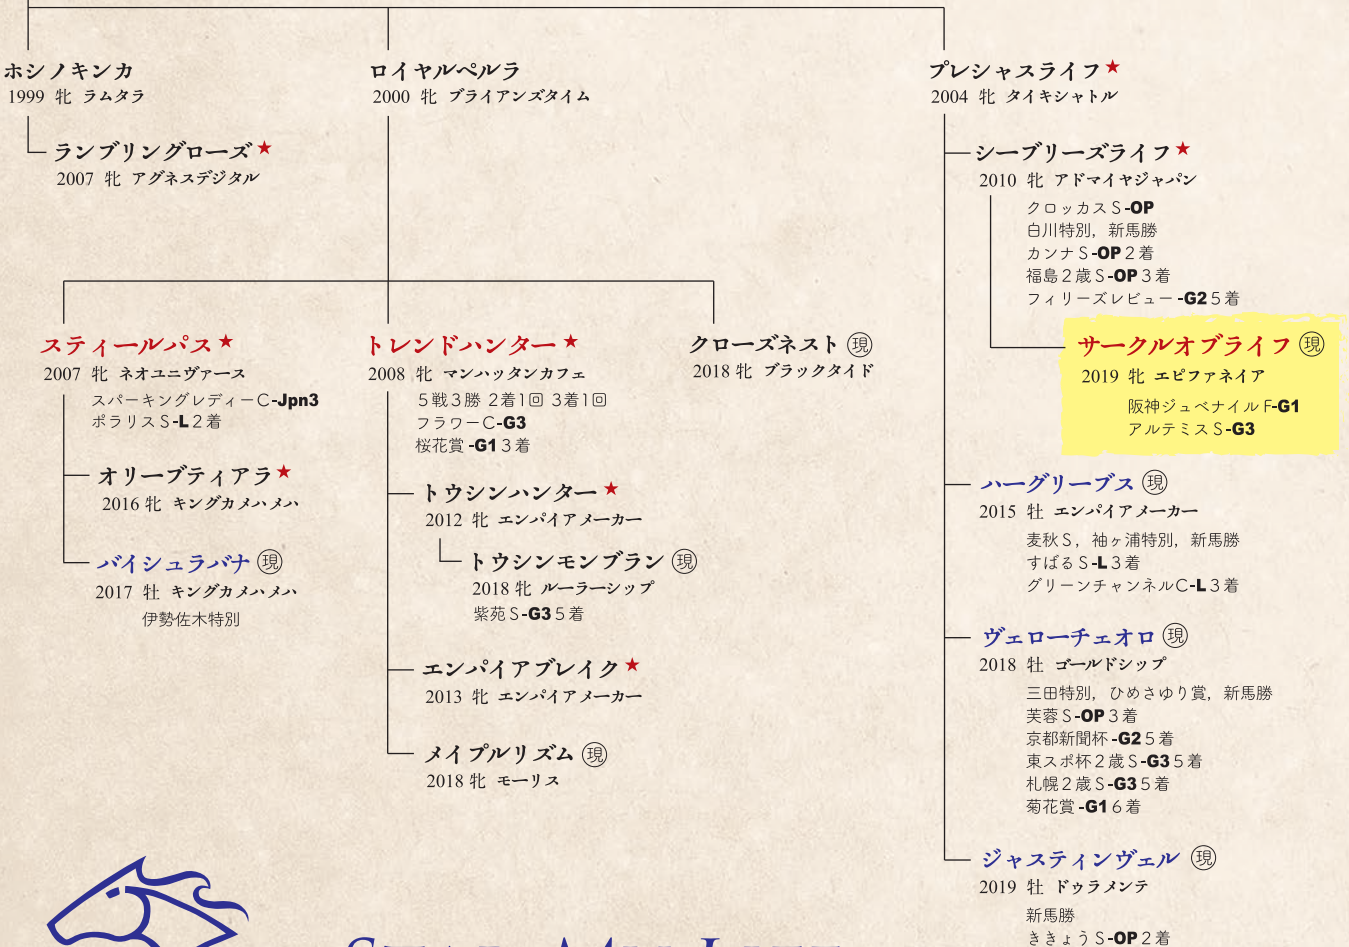

Great Lady M

1975 (USA) 牝 Icecapade

米 58 戦 14 勝
ラブレア S, エイグリーム H, オータムデイズ H,
ラスシエネガス H, etc.
1982 年 キーンランド ノベンバーセール 270 万ドル

Lady's Secret

1982 牝 Secretariat

1986 年 エクリプス賞年度代表馬・古牝馬チャンピオン
1992 年 米競馬の殿堂入り

米 45 戦 25 勝 うち G 1 11 勝
ブリーダーズ C ディスタフ -G1, ホイットニー H-G1,
ベルデイル S-G1 連覇, サンタマルガリータ招待 H-G1,
マスケット S-G1 連覇, ラフィアン H-G1 連覇,
ラカナダ S-G1, シュヴィー H-G1,
1987 年 ファシグティプトン ノベンバーセール 540 万ドル

*グレートクリスティーヌ

1987 牝 Danzig

ビリーヴ 1998 牝 サンデーサイレンス
JRA 賞最優秀古牝馬

*スターマイライフ 1994 牝 Storm Cat

1995 年の米キーンランド・ジュライセール。

姉に米年度代表馬 Lady's Secret, 父に Storm Cat を持つ
芦毛の牝馬が上場されました。牧場の二代目・飯田正剛
が 39 歳, 三代目・飯田貴大はまだ生まれる前のことです。

Masatake Iida で落札された牝馬は, スターマイライフと
名付けられデビュー。初勝利を挙げ, 昇級初戦を 2 着の
後に繁殖入りしました。産駒は 6 頭すべて牝馬。直仔の
競走成績は振るわなかったものの, サンデー系をつけな
かったことで, 孫世代には多様な配合が可能になりました。
2011 年にトレンドハンターが待望の重賞勝ちを飾る
と, 翌年はその姉のスティールパスが交流重賞を制覇。
そして 2021 年, スターマイライフから代々「ライフ」を
引き継いできた系統から, 2 歳女王サークルオブライフ
が登場しました。

初代・飯田正がビューチフルドリーマー系のワールドハ
ヤブサを導入したのが 1971 年。牧場の歴史を刻む次なる
樹が, ようやく根を張り, 枝葉を広げようとしています。

Chiyoda farm
すべては馬のために

千代田牧場

STAR MY LIFE

スターマイライフ

★印は当場現役繁殖牝馬