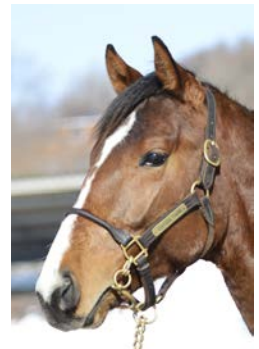

シルヴァーグレイル 2016

牡 鹿毛 6/1 生

父 ルーラーシップ

母 シルヴァーグレイル (by シルバーチャーム)

2018.2.26

Sire	Rulership
Dam	Silver Grail by Silver Charm
Sex	Colt
Color	Bay
Birth	6/1

兄4頭がJRA勝馬。ダートで堅実な母系に父ルーラーシップの牡馬。近親にゼンノブロイ、ロックディスタウン

兄4頭はダ1800mを中心に堅実に活躍。北米GⅢ勝馬の祖母はゼンノブロイの母の全妹です。6月1日と生まれが遅く、母の産駒は1歳秋以降に充実が著しいタイプのため、これまでセールにもエントリーしてきませんでした。普通ならこの時期に手に入る馬ではありません。おすすめの一頭です。

ルーラーシップ Rulership 鹿 2007	Kingmambo	Mr. Prospector
	キングカメハメハ King Kamehameha	Miesque
牡 鹿毛 6/1 生	*マンファス	*ラストタイクーン
	エアグルーヴ Air Groove	Pilot Bird
*シルヴァーグレイル Silver Grail (CAN) 芦 2002	*トニービン	*カンバラ
	ダイナカール	Severn Bridge
*シルバーチャーム Silver Charm (USA)	Silver Buck	*ノーザンテースト
	Bonnie's Poker	シャダイフェザー
*ハローレイチェル Hello Rachel (USA)	*マイニング	Buckpasser
	One Smart Lady	Silver True
		Poker
		What a Surprise
		Mr. Prospector
		I Pass
		Clever Trick
		Pia's Lady