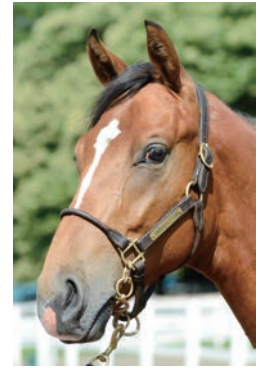

父 **ディーブブリランテ** 母 **トップオブザヒル (by フレンチデピュティ)**

Sire
Deep Brillante

Dam
Top of the Hill
by French Deputy

Sex Colt

Color Bay

Birth 3/11

父 **ディーブブリランテ**

新馬戦、東スポ杯2歳Sを連勝、重賞2着2回の後、皐月賞3着、日本ダービー優勝と安定した成績を残した。産駒は今年、モズベッコが日経新春杯を、ラブタスが黒船賞とかきつばた記念を制し、芝・ダで重賞勝ちを挙げている。

母系

母と3/4同血に芝・ダのG Iを制した名馬クロフネ。その全妹ベラベルッチも米重賞2勝。近親にスプリングS勝馬マウントロブソンらがいる。ディーブ×フレンチの配合からはマカヒキなど3頭のG I馬が輩出。

ディーブインパクト Deep Impact	*サンデーサイレンス	Halo Wishing Well
ディーブブリランテ Deep Brillante 鹿 2009	*ウインドインハーヘア	Alzao Burghclere
牡 鹿毛 3/11 生	*ラヴァンドバブルズ Love And Bubbles (USA)	Loup Sauvage Louveterie
	*バブルドリーム	Akarad *バブルプロスペクター
トップオブザヒル Top of the Hill 芦 2004	*フレンチデピュティ French Deputy (USA)	Deputy Minister Mint Copy
	*マミーブルーⅡ Mammy Blue (USA)	Vice Regent Hold Your Peace
		Mitterrand Laredo Lass
		Red Ransom Roberto
	*ブルーアヴェニュー	*アラビアⅡ Classic Go Go Eliza Blue

Hail to Reason S5xM5 / F2-r

母トップオブザヒルは不出走。産駒

- ダンツベレット (牡 ジャングルポケット) 2勝
- スカイグラフィティ (牝 ジャングルポケット) 1勝
- サハラデザート (牡 *ワイルドラッシュ) 2着1回, 3着3回, 公3勝

祖母*マミーブルーⅡ Mammy Blue は米国産、不出走。産駒

- *グッドセイラー (牝 Premiership) 1勝
- カウンタック (牡 Grand Slam) 1勝
- エスペランサシチー (牡 *フレンチデピュティ) 1勝