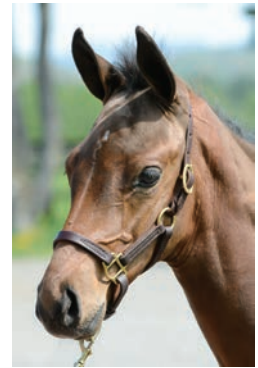

父 エピファネイア

母 マーチャンテイマー (by クロフネ)

Sire
Epiphaneia

Dam
Machan Tamer
by Kurofune

Sex Filly

Color Bay

Birth 3/14

母系

母は芝でデビューし、2着2回、3着2回と惜敗続きも、ダート転向初戦を快勝。その後もダ1800mを中心に5勝を挙げ、交流重賞3着などOP級で活躍した。一方、母の全姉ベストクルーズはファンタジーS2着、阪神JFを後のの三冠馬アパネから0.2秒差の3着と芝で活躍。祖母の姉に天皇賞(秋)などGI3勝を挙げ、最優秀古馬と最優秀スプリンターを受賞したニッポータイオー、エリザベス女王杯勝馬タレントィドガールがいる。