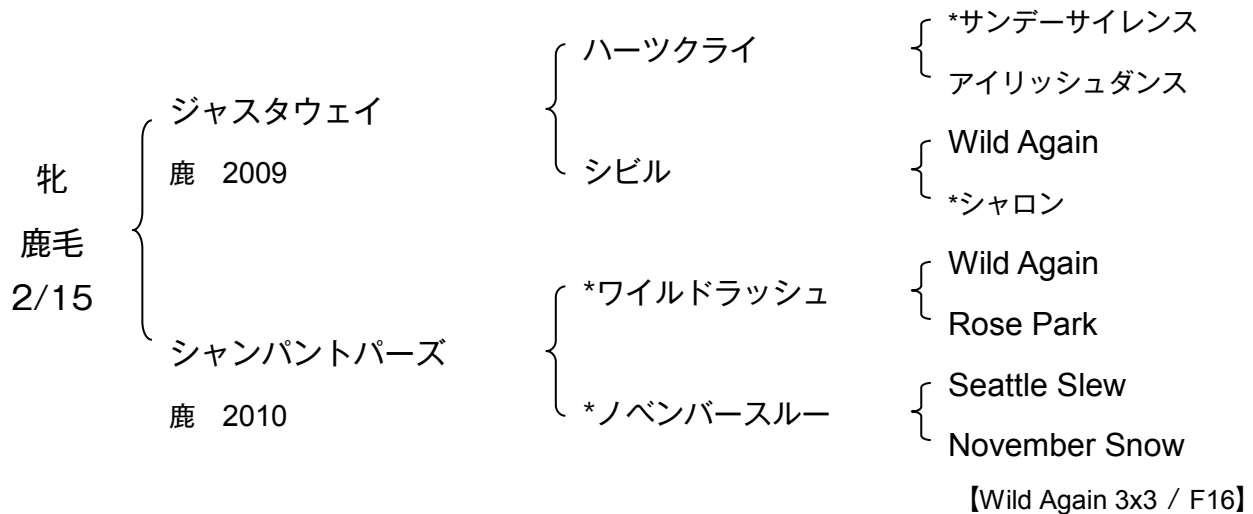

シャンパントパーズ 2018

母シャンパントパーズ (by *ワイルドラッシュ) は1戦のみ

祖母*ノベンバースルー November Slew (by Seattle Slew) は米国産, 米3勝, ソレント S-G2 2着, デビュータント S-G1 5着。産駒

ヒラボクワイルド (牡 青鹿 *ワイルドラッシュ) 7勝, ポラリス S-OP, ギャラクシー S-OP, 薫風 S, 福島放送賞, 中京サンクスプレミアム, アハルテケ S-OP 2着, シリウス S-G3 5着, 武蔵野 S-G3 5着

タイセイワイルド (牡 鹿 *ワイルドラッシュ) 3勝, 野路菊 S-OP 3着

ヒラボクテイオー (牡 黒鹿 *ワイルドラッシュ) 1勝, ⑧

曾祖母ノベンバースノー November Snow (by Storm Cat) は米8勝, アラバマ S-G1, テスト S-G1, レアパフューム S-G2, バレリーナ S-G1 2着, ゴーフォーワンド S-G1 3着, ターフウェイBC S-G2 3着。産駒