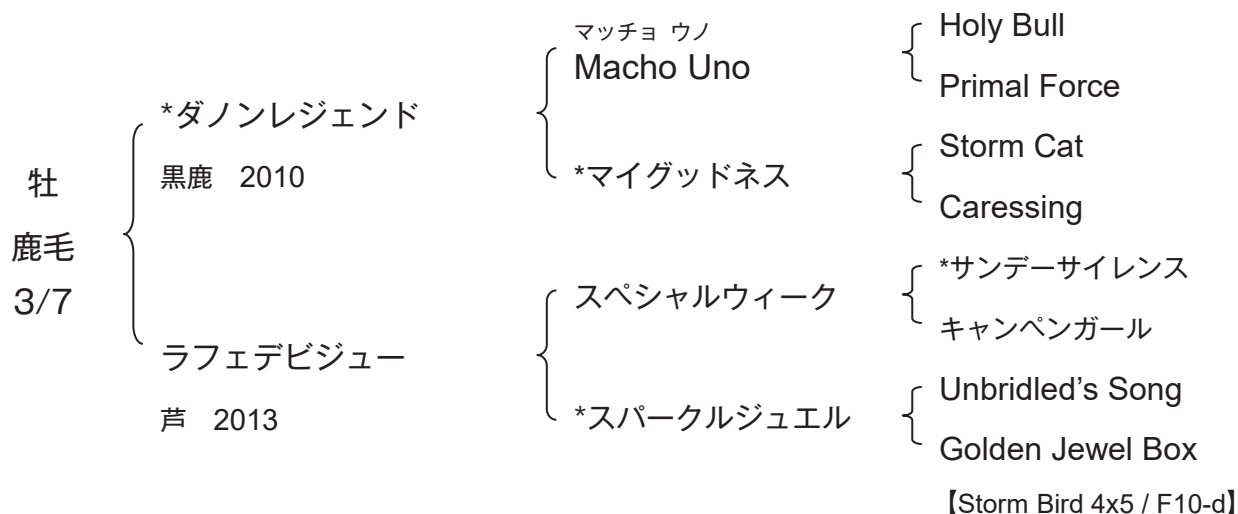

ラフェデビジュ-2020

母ラフェデビジュ- (by スペシャルウィーク) は入着, 南関東1勝。本馬が初仔
祖母*スパークルジュエル (by Unbridled's Song) は米国産, 不出走。産駒

クリーンエコロジ- (牡 芦 キングカメハメハ) 5勝, アクアマリンS, 種市特別,
喜多方特別, 新馬勝, デイリー杯2歳S-**G2**4着, 公4勝, 道営スプリント, エ
トワール賞, 北海道スプリントC-**Jpn3**4着。種牡馬