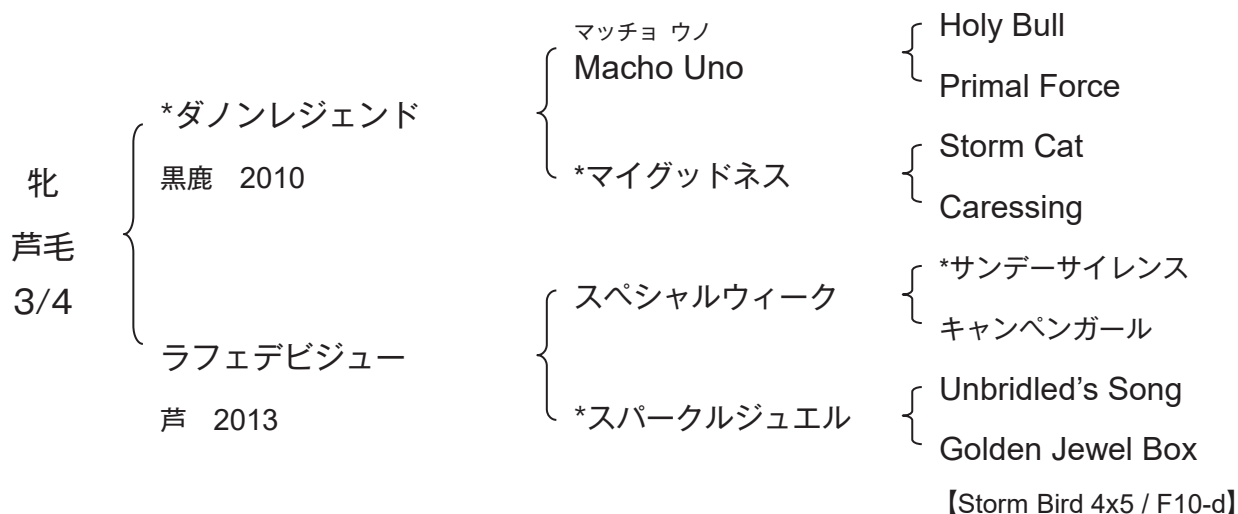

ラフェデビジュ-2021

母ラフェデビジュ- (by スペシャルウィーク) は入着, 南関東1勝。本馬は第2仔
祖母*スパークルジュエル (by Unbridled's Song) は米国産, 不出走。産駒

クリーンエコロジ- (牡 芦 キングカメハメハ) 5勝, アクアマリンS, 種市特別,
喜多方特別, 新馬勝, デイリー杯2歳S-**G2**4着, 公4勝, 道営スプリント, エ
トワール賞, 北海道スプリントC-**Jpn3**4着。種牡馬