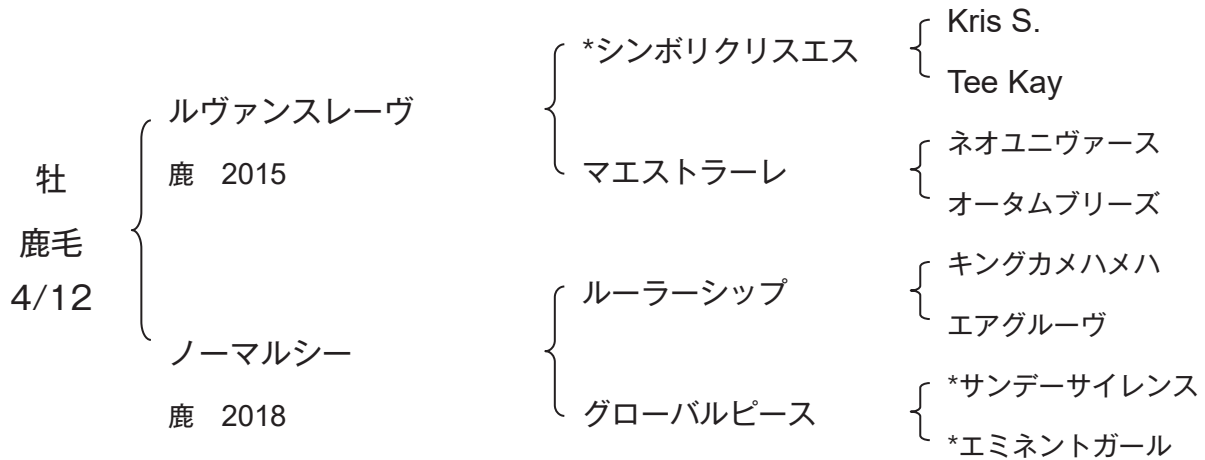

# ノーマルシー2022

【サンデーサイレンス 3x4, Hail to Reason 5x5 / F12】

母ノーマルシー (by ルーラーシップ) は不出走。本馬が初仔

祖母グローバルピース (by \*サンデーサイレンス) は1勝。産駒

**ホエールキャプチャ** (牝 芦 \*クロフネ) 7勝, ヴィクトリアマイル-G1, 同2着, 府中牝馬S-G2, ローズS-G2, 東京新聞杯-G3, クイーンC-G3, 芙蓉S-OP, 桜花賞-G1 2着, 阪神ジュベナイルフィリーズ-G1 2着, オークス-G1 3着, 秋華賞-G1 3着, ファンタジーS-G3 3着, エリザベス女王杯-G1 4着。産駒